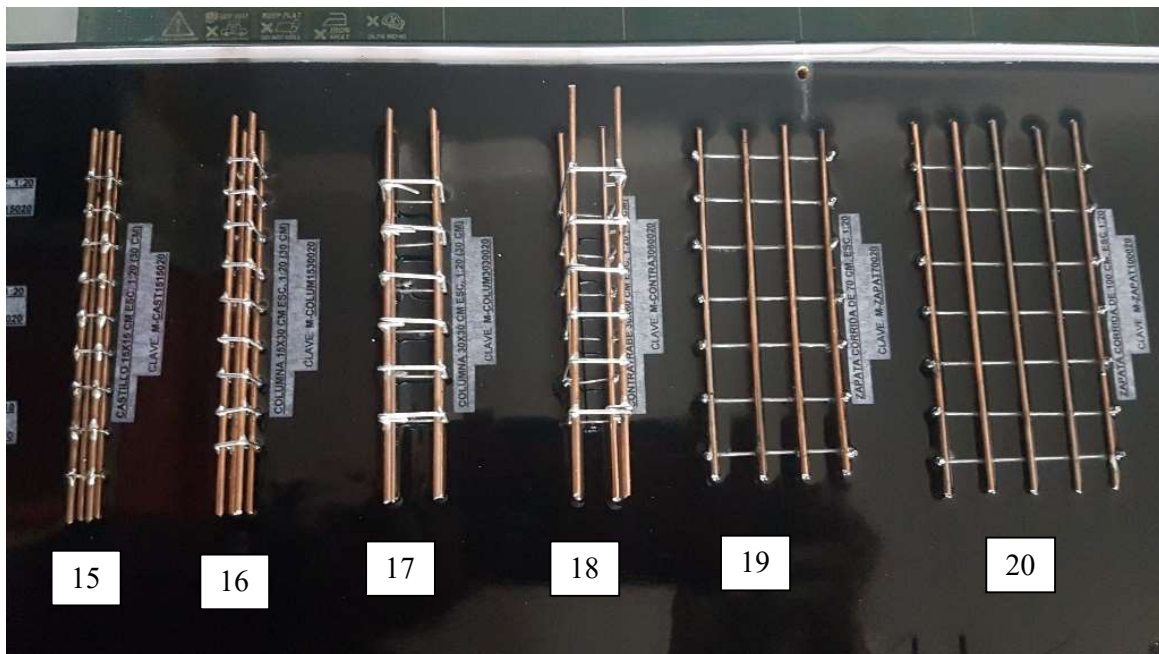

MAQUETAS ESTRUCTURALES

BASTONES, CASTILLOS, CONTRATRABE Y ZAPATAS					
NO.	Descripcion	Tamaño y/o escala	Pzas.	Clave	Color
11	Bastón 70 cm	1:20	15	M-BAST70020	ACERO
12	Bastón 100 cm	1:20	15	M-BAST1200020	
13	Bastón 70 cm	1:10	10	M-BAST70010	
14	Bastón 100 cm	1:10	10	M-BAST100010	
15	Castillo 15x15	1:20	30 cm	M-CAST1515020	
16	Castillo 15x30	1:20	30 cm	M-CAST1530020	
17	Columna 30x30	1:20	30 cm	M-COLUM3030020	
18	Contratrabe 30x60	1:20	30 cm	M-CONTRA3060020	
19	Zapata corrida 70 cm	1:20	30 cm	M-ZAPAT70020	
20	Zapata corrida de 100 cm	1:20	30 cm	M-ZAPAT100020