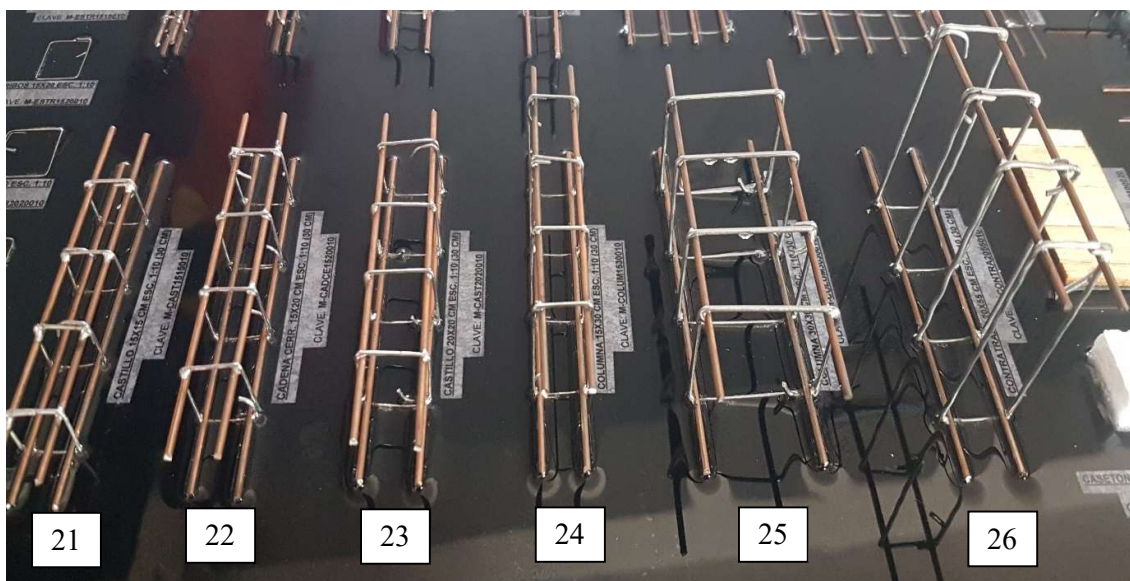

MAQUETAS ESTRUCTURALES

CASTILLOS, COLUMNAS Y CONTRATRABES					
NO.	Descripcion	Tamaño y/o escala	Pzas.	Clave	Color
21	Castillo 15x15	1:10	30 cm	M-CAST1515010	ACERO
22	Cadena de cerramiento 15x20	1:10	30 cm	M-CADCE1520010	
23	Castillo 20x20	1:10	30 cm	M-CAST2020010	
24	Columna 15x30	1:10	30 cm	M-COLUM1530010	
25	Columna 30x30	1:10	30 cm	M-COLUM3030010	
26	Contratrabe 20x55	1:10	30 cm	M-CONTRA2055010