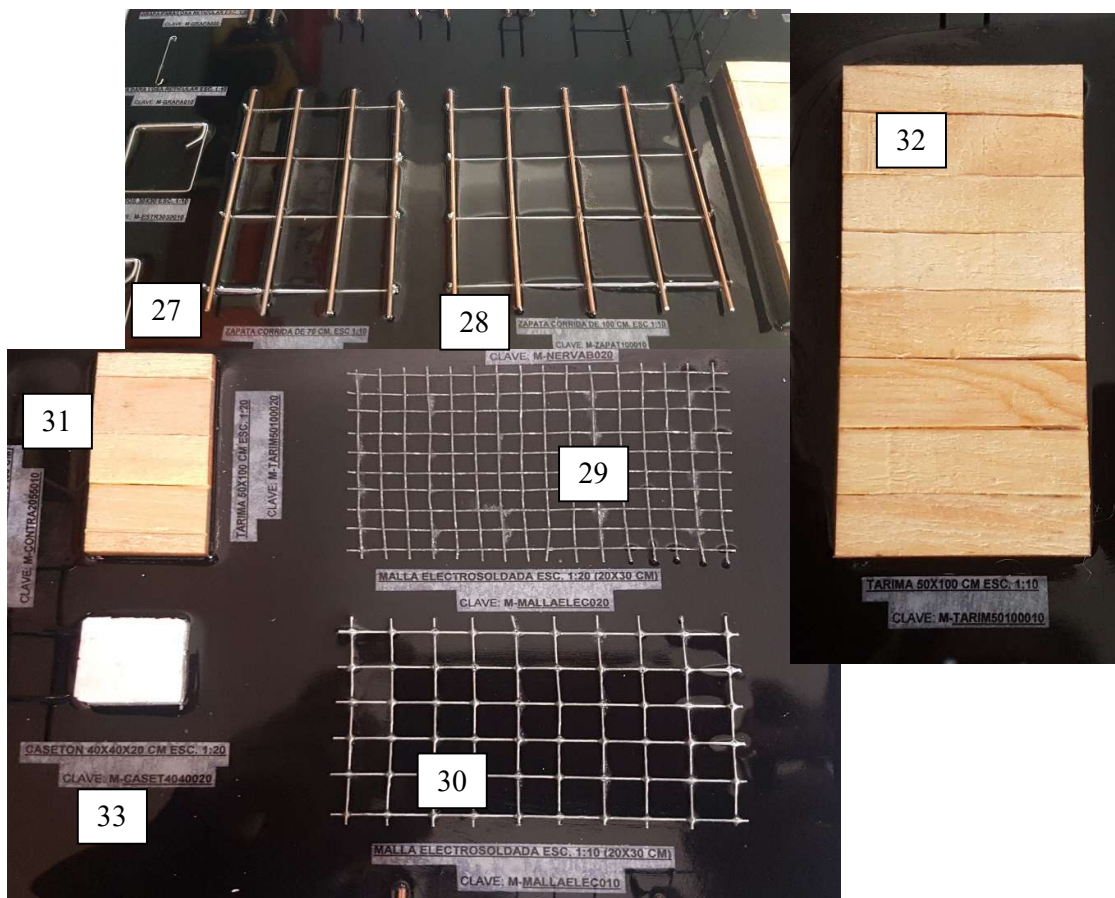

MAQUETAS ESTRUCTURALES

ZAPATAS, MALLAS, TARIMAS					
NO	Descripcion	Tamaño o y/o escala	Pzas.	Clave	Color
27	Zapata corrida 70 cm	1:10	30 cm	M-ZAPAT70010	ACERO
28	Zapata corrida 100 cm	1:10	30 cm	M-ZAPAT100010	
29	Malla Electrosoldada	1:20	20x30 cm	M-MALLAELEC020	
30	Malla Electrosoldada	1:10	20x30 cm	M-MALLAELEC010	
31	Tarima 50x100 cm	1:20	6 pzas	M-TARIM020	
32	Tarima 50x100 cm	1:10	3 pzas	M-TARIM010	
33	Caseton 40x40x20 cm	1:20	12 pzas	M-CASET020