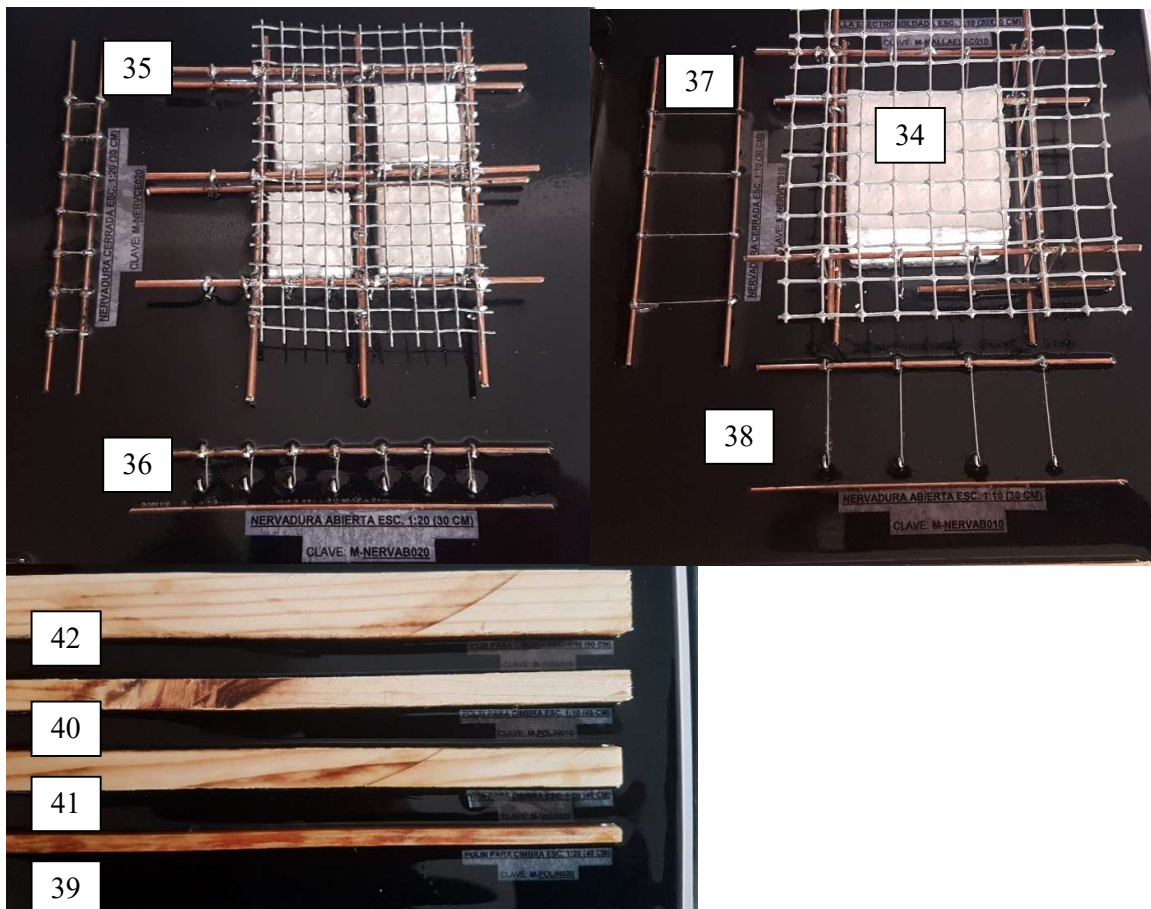

MAQUETAS ESTRUCTURALES

CASTILLOS, COLUMNAS Y CONTRATRABES					
NO.	Descripcion	Tamaño y/o escala	Pzas.	Clave	Color
34	Caseton 40x40x20 cm	1:10	6 pzas	M-CASET010	ACERO
35	Nervadura cerrada	1:20	30 cm	M-NERVCE020	
36	Nervadura Abierta	1:20	30 cm	M-NERVAB020	
37	Nervadura Cerrada	1:10	30 cm	M-NERVCE010	
38	Nervadura Abierta	1:10	30 cm	M-NERVAB010	
39	Polin	1:20	40 cm	M-POLIN020	
40	Polin	1:10	45 cm	M-POLIN010	
41	Viga	1:20	40 cm	M-VIGA020	
42	Viga	1:10	50 cm	M-VIGA010