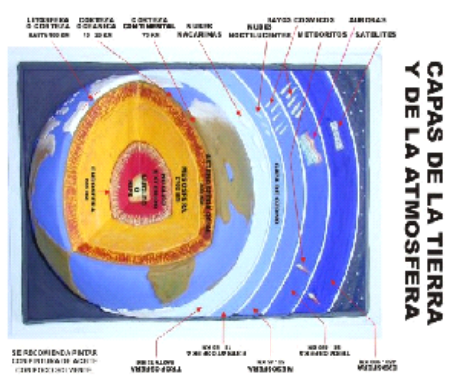

MONOGRAFIAS EN RELIEVE

CAPAS DE LA TIERRA				
Termoformado 15 x 22 cm.				
	Tamaño y/o escala	Pzas.	Clave	COLOR
	22.4X15.5 CM	1	C-CATI	BLANCO

FOSILES				
	Tamaño y/o escala	Pzas.	Clave	COLOR
	22.4X15.5 CM	1	C-FOSI	BLANCO